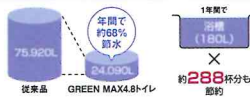

ご成約特典

「省エネ品採用で
グリーンポイント
プレゼント!!!」

さらに期間中
ご成約いただいたお客様には
ステキなプレゼント!

当イベントについてのお問い合わせは

水彩工房 練馬貫井店

住所：東京都練馬区貫井 5-12-12

TEL 03-5241-2472 / FAX 03-5241-2471

詳しくは中面をご覧ください

TOTO 節水 × 節電 商品紹介

「地球環境を守りたい」という想いから生まれた、TOTOの環境配慮型製品

Restroom

GREEN MAX4.8

節水の常識を変える、TOTOの4.8ℓ洗浄トイレ。

ハイブリッドエコロジシステムの進化により、4.8ℓ洗浄を実現(大4.8ℓ、小4.0ℓ、eco小3.8ℓ)。節電効果の高いダブル保温便座採用。

「138便器」をリモデルすると (総計)

CO₂ 94kg削減!