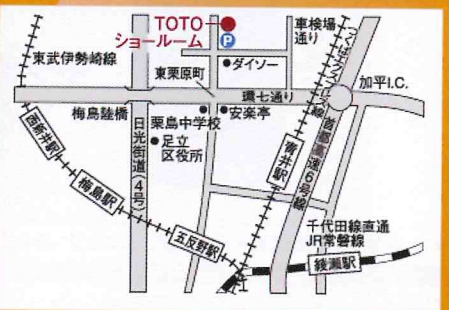

TOTOショールーム 5会場同時開催!

TOTO東京センターショールーム
〒163-1526 東京都新宿区西新宿1-6-1
新宿エルタワー26F
☎(03)3345-1010

TOTO大田ショールーム
〒143-0016 東京都大田区大森北3-26-22
☎(03)5767-1010

TOTO江戸川ショールーム
〒134-0081 東京都江戸川区北葛西4-23-10
☎(03)5659-1010

TOTO足立ショールーム
〒121-0075 東京都足立区一ツ家3-17-1
☎(03)5831-7020

TOTO練馬ショールーム
〒176-0012 東京都練馬区豊玉北2-22-12
☎(03)5912-1010

リフォームフェスタ 2011 秋 省エネリフォーム 応援します!

inTOTOショールーム
【東京センター(新宿)・大田・江戸川・足立・練馬】

9/23 金 ~ 24 土

開催時間：10:00~17:00

Present

ご来場特典

抽選会を開催!
もらってうれしい
プレゼントを多数ご用意
しています